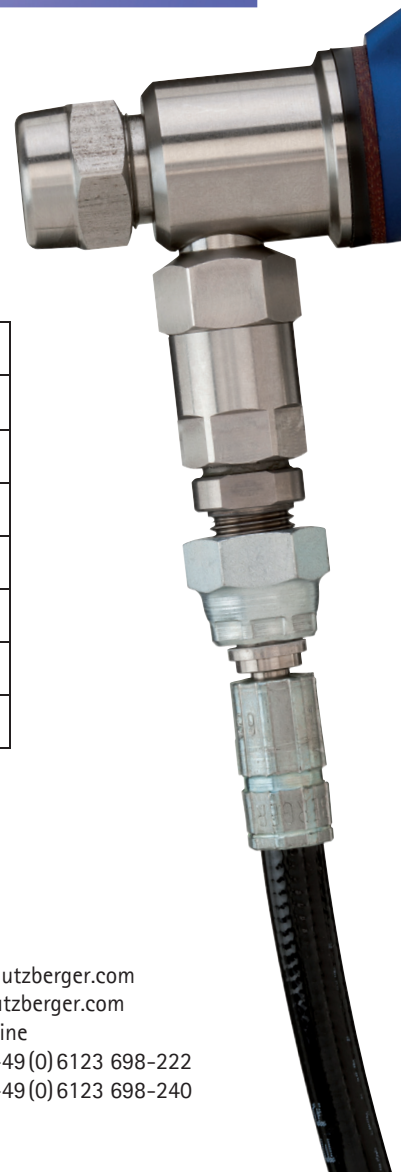

Visit us on our YouTube channel.

Krautzberger GmbH
Stockbornstraße 13
D-65343 Eltville am Rhein
Telefon: +49(0)6123 698-0
Telefax: +49(0)6123 698-200

mail@krautzberger.com
www.krautzberger.com
Sales hotline
Phone: +49(0)6123 698-222
Fax: +49(0)6123 698-240