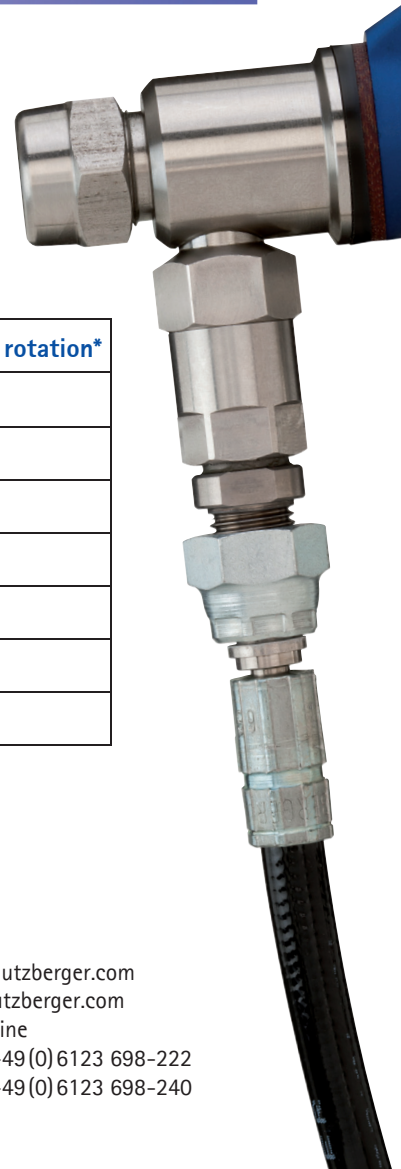

Visit us on our YouTube channel.

Krautzberger GmbH
Stockbornstraße 13
D-65343 Eltville am Rhein
Telefon: +49 (0) 6123 698-0
Telefax: +49 (0) 6123 698-200

mail@krautzberger.com
www.krautzberger.com
Sales hotline
Phone: +49 (0) 6123 698-222
Fax: +49 (0) 6123 698-240