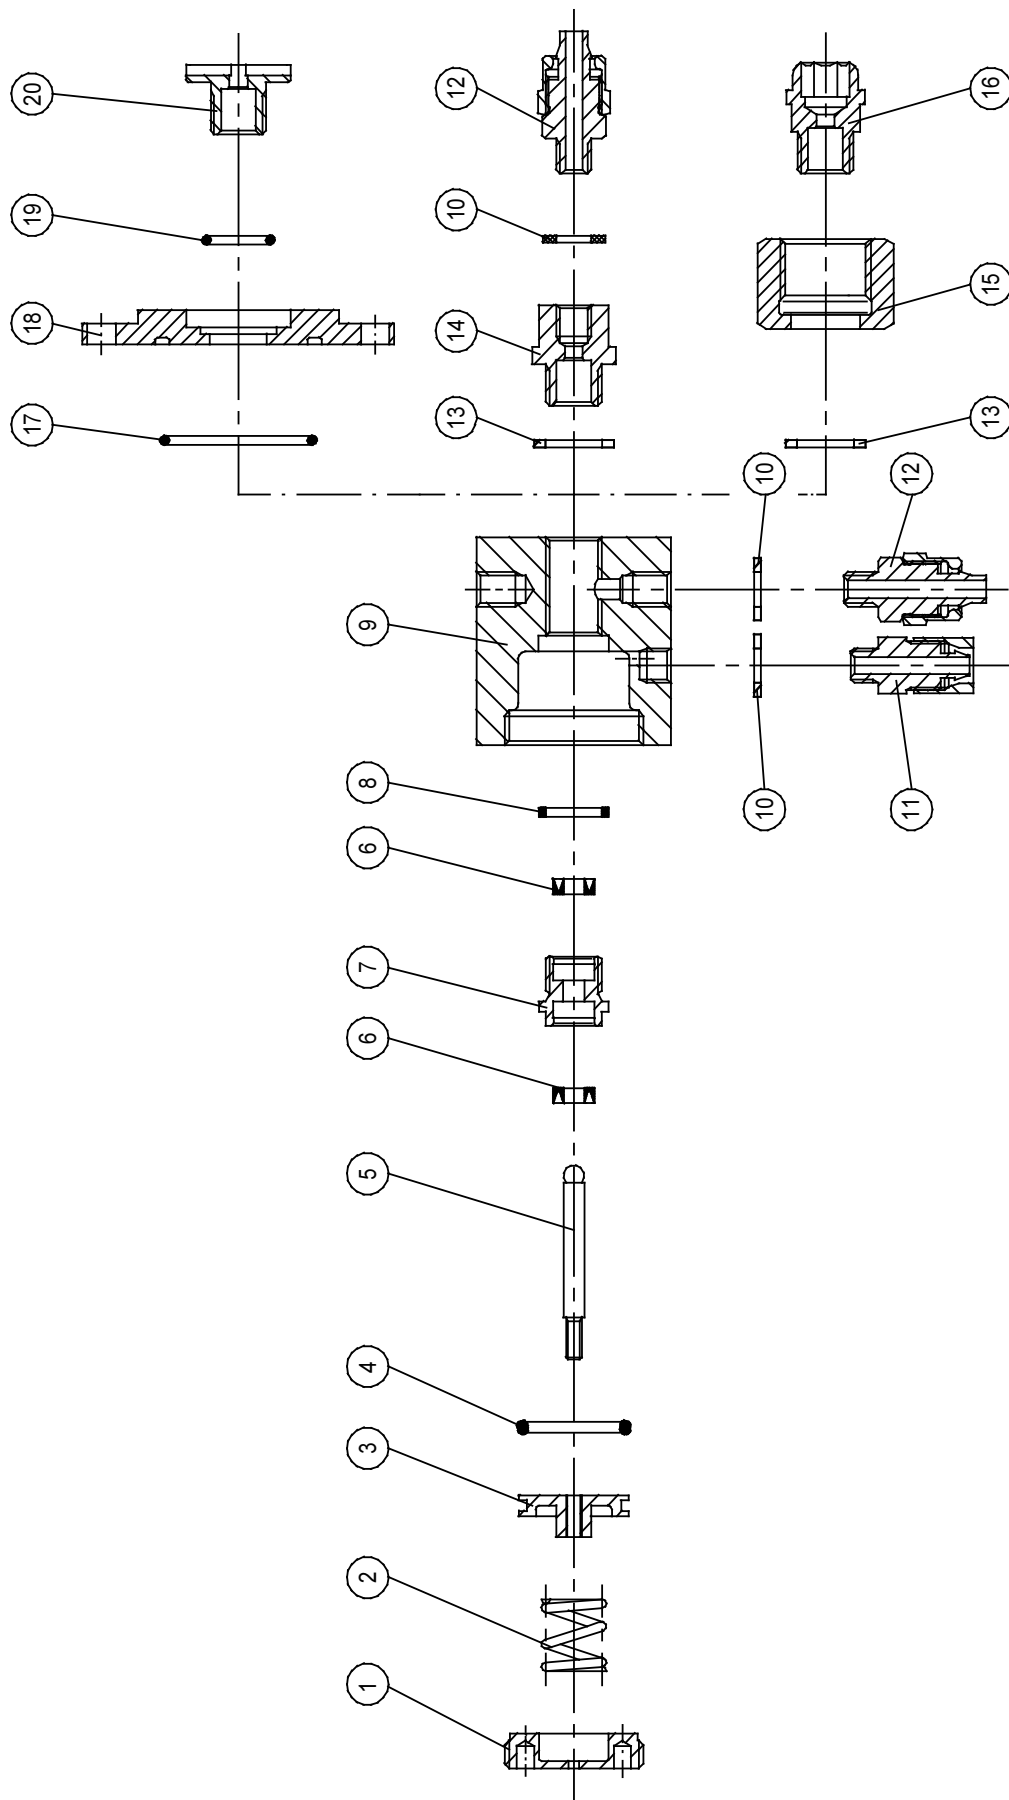

Betriebsanleitung / Ersatzteilliste

DOK-060 / 061 Rev. 1

Bezeichnung Materialventil

Artikel-Nr.: 6960-090-1343
6960-090-1420
6960-090-1342

- Für künftige Verwendung aufbewahren -

Ersatzteilliste für Materialventil

Pos.	Artikel-Nr.	Benennung
1	6960-040-2042	Deckel
2	6960-020-0156	Feder
3	6960-040-2041	Kolben
* 4	6960-010-0046	Dichtung
5	6960-070-1354	Nadel
* 6	6960-010-0035	Dichtung (2Stück)
7	6960-040-2043	Führung
* 8	6960-010-0034	Dichtung
9	6960-040-2780	Gehäuse
10	6960-010-0630	Dichtung (3Stück)
11	6960-030-2406	Verschraubung
12	6960-080-0628	Verschraubung (2Stück)
13	6960-010-0309	Dichtung
14	6960-040-2783	Schraube
15	6960-040-0921	Mutter
16	6960-040-2854	Schraube
17	6960-010-0152	Dichtung
18	6960-040-2781	Boden
19	6960-010-0330	Dichtung
20	6960-040-2782	Schraube

* Im Dichtungssatz enthalten

140-0144
16.12.99

6960-090-1343

6960-090-1420

6960-090-1342