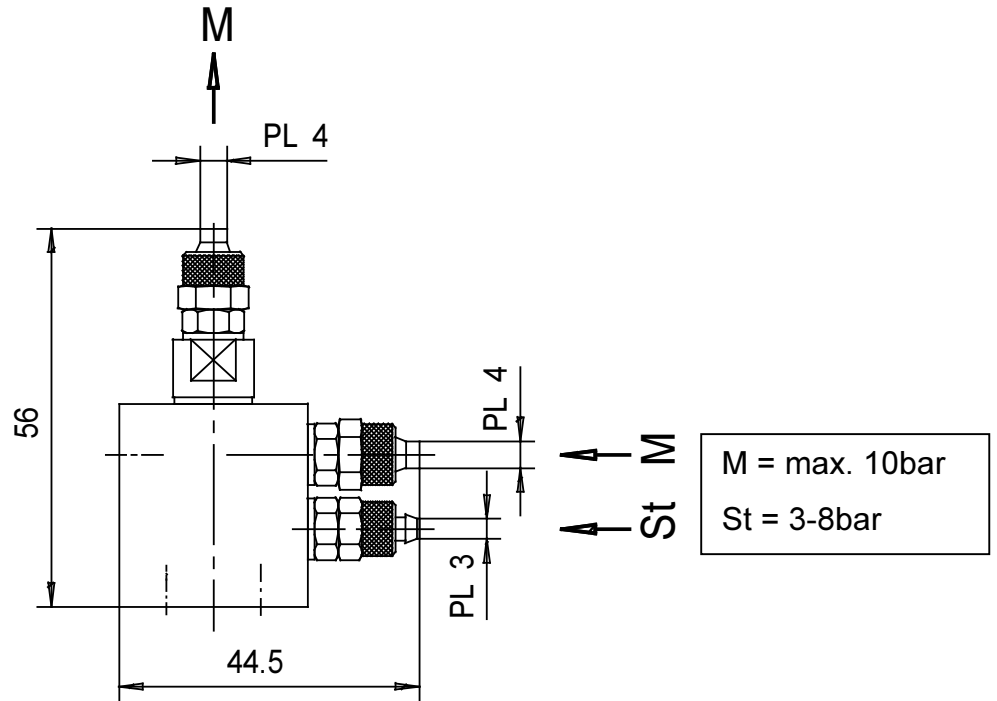

Betriebsanleitung / Ersatzteilliste

DOK-060 / 061 Rev. 1

Bezeichnung Materialventil

Artikel-Nr.: 6960-090-1343
6960-090-1420
6960-090-1342

- Für künftige Verwendung aufbewahren -

Ersatzteilliste für Materialventil

Pos.	Artikel-Nr.	Benennung
1	6960-040-2042	Deckel
2	6960-020-0156	Feder
3	6960-040-2041	Kolben
* 4	6960-010-0046	Dichtung
5	6960-070-1354	Nadel
* 6	6960-010-0035	Dichtung (2Stück)
7	6960-040-2043	Führung
* 8	6960-010-0034	Dichtung
9	6960-040-2780	Gehäuse
10	6960-010-0630	Dichtung (3Stück)
11	6960-030-2406	Verschraubung
12	6960-080-0628	Verschraubung (2Stück)
13	6960-010-0309	Dichtung
14	6960-040-2783	Schraube
15	6960-040-0921	Mutter
16	6960-040-2854	Schraube
17	6960-010-0152	Dichtung
18	6960-040-2781	Boden
19	6960-010-0330	Dichtung
20	6960-040-2782	Schraube

* Im Dichtungssatz enthalten

140-0144
16.12.99

6960-090-1343

6960-090-1420

6960-090-1342