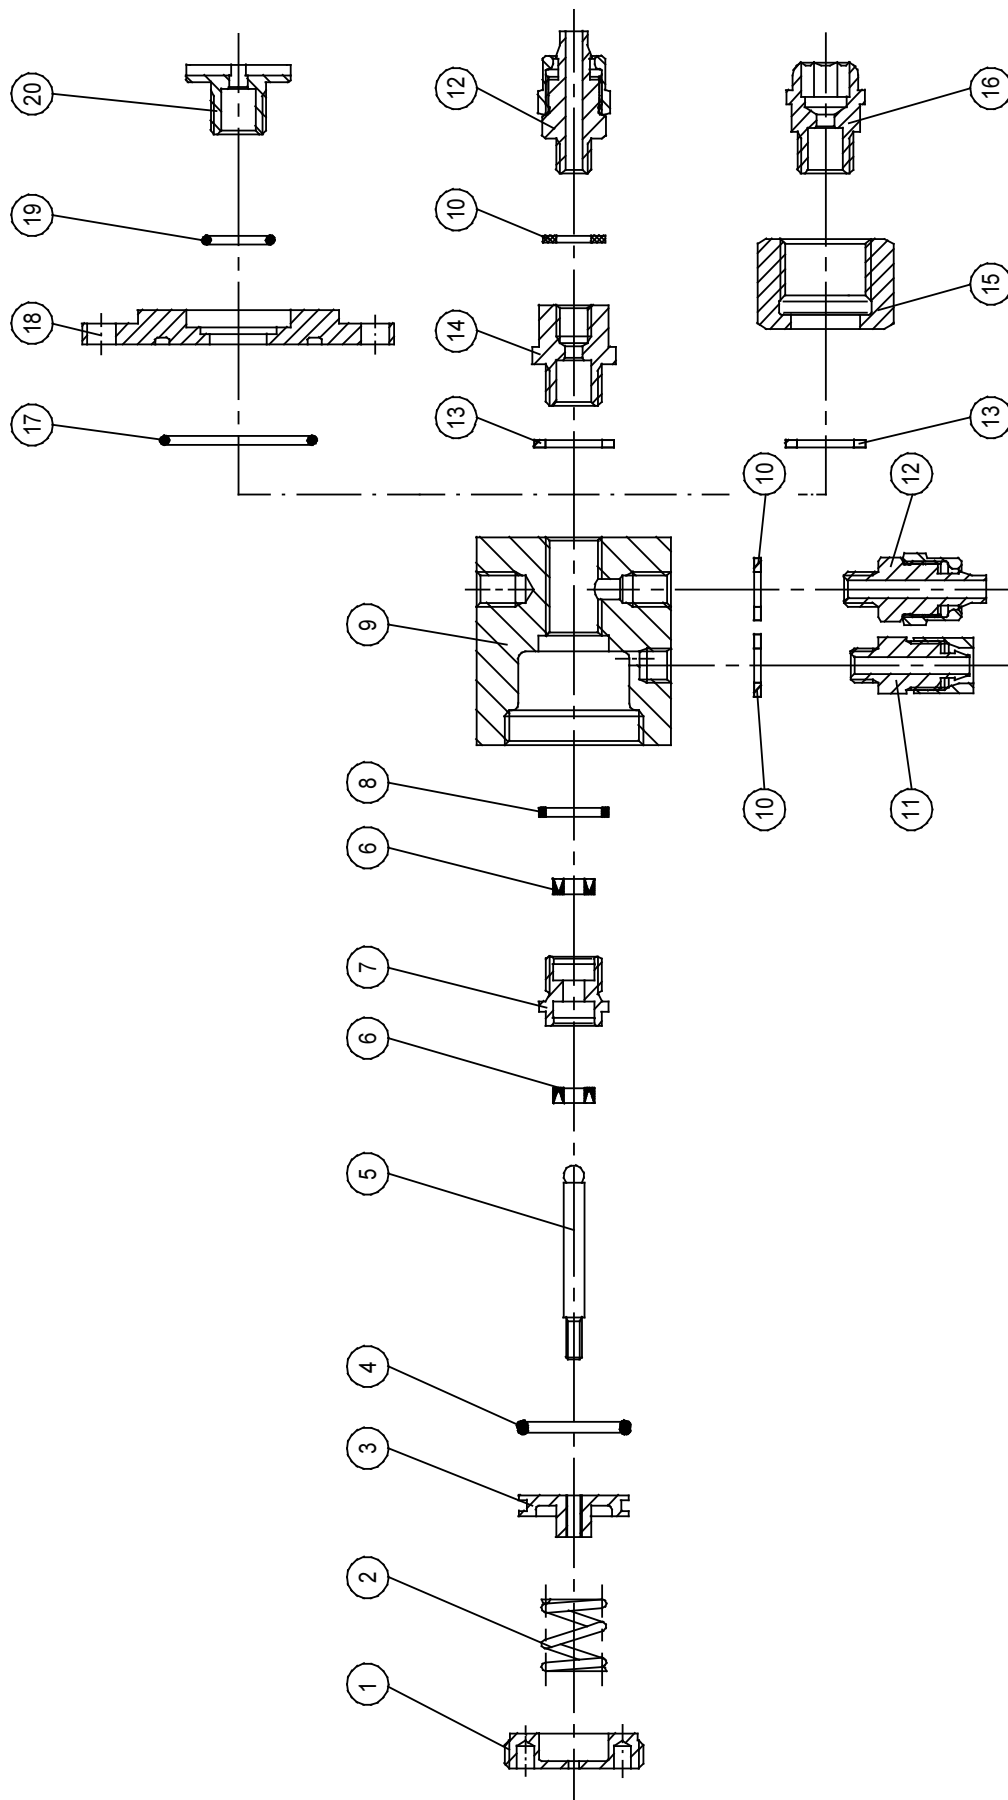

## spare parts list

DOK-060 / 061      Rev. 1

designation      valve

**Article-No.: 6960-090-1343  
6960-090-1420  
6960-090-1342**

- keep for further use -

## spare parts list

<b>item</b>	<b>article-no.</b>	<b>designation</b>
1	6960-040-2042	cap
2	6960-020-0156	spring
3	6960-040-2041	spool
4	6960-010-0046	gasket
5	6960-070-1354	needle
6	6960-010-0035	gasket (2 pcs)
7	6960-040-2043	mechanical guidance
8	6960-010-0034	gasket
9	6960-040-2780	housing
10	6960-010-0630	gasket (3 pcs)
11	6960-030-2406	screw connection
12	6960-080-0628	screw connection (2 pcs)
13	6960-010-0309	gasket
14	6960-040-2783	srew
15	6960-040-0921	nut
16	6960-040-2854	screw
17	6960-010-0152	gasket
18	6960-040-2781	bottom
19	6960-010-0330	gasket
20	6960-0040-2782	srew

140-0144  
16.12.99

6960-090-1343

6960-090-1420

6960-090-1342